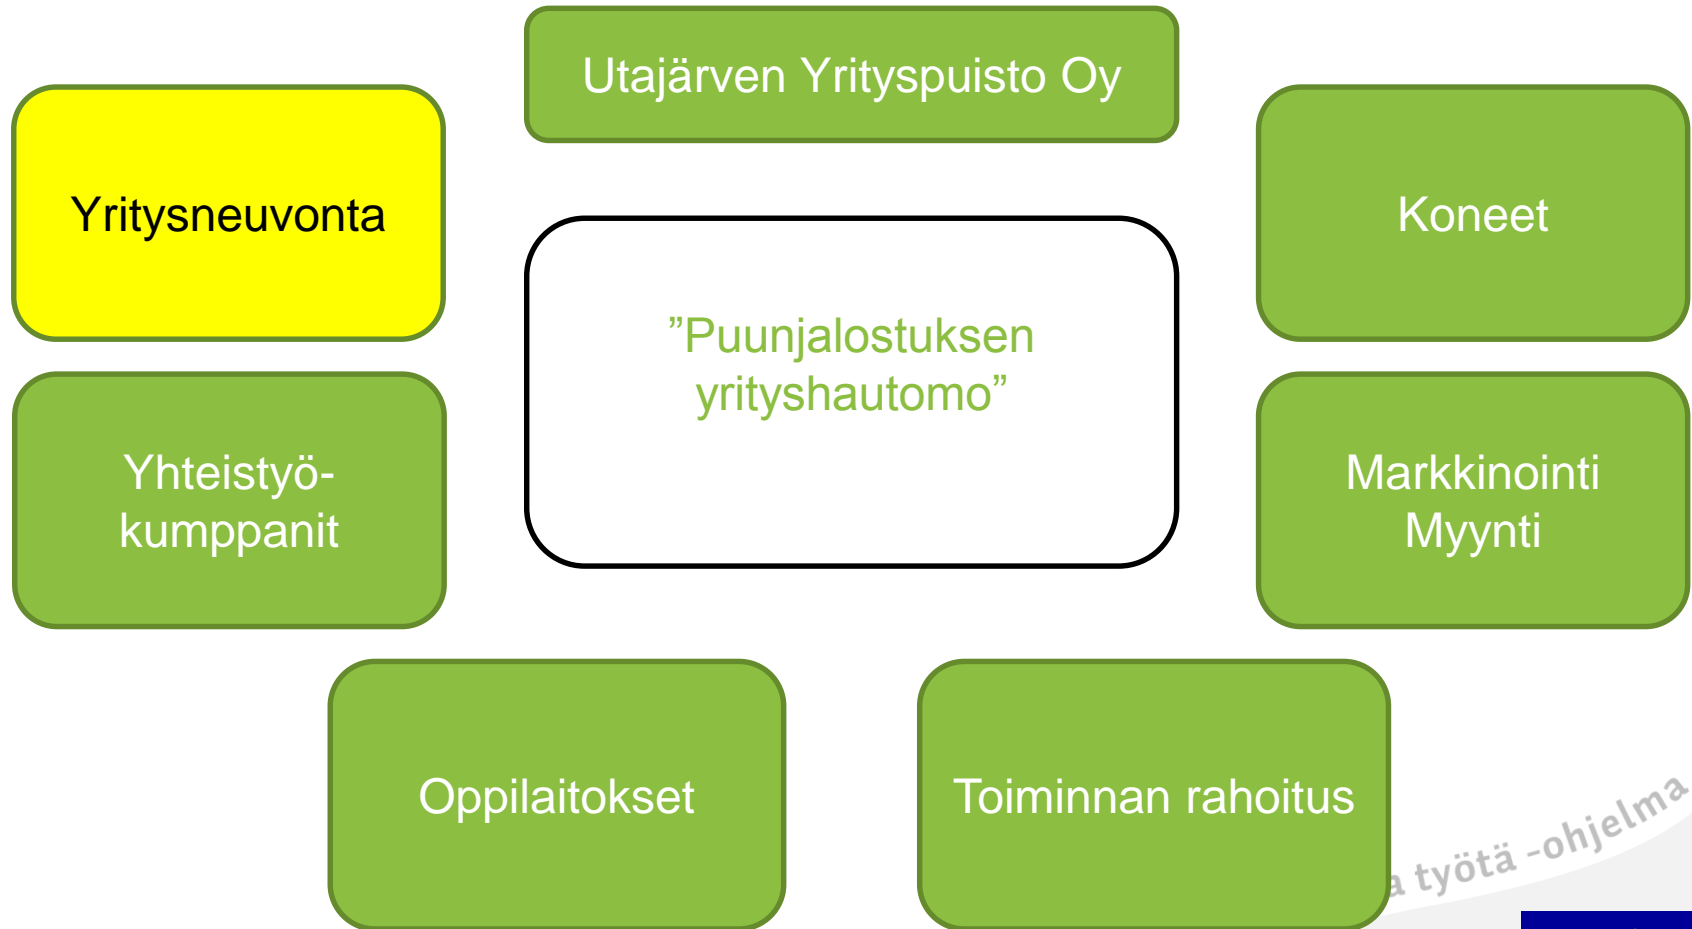

Konsepti-idean toimintamalli