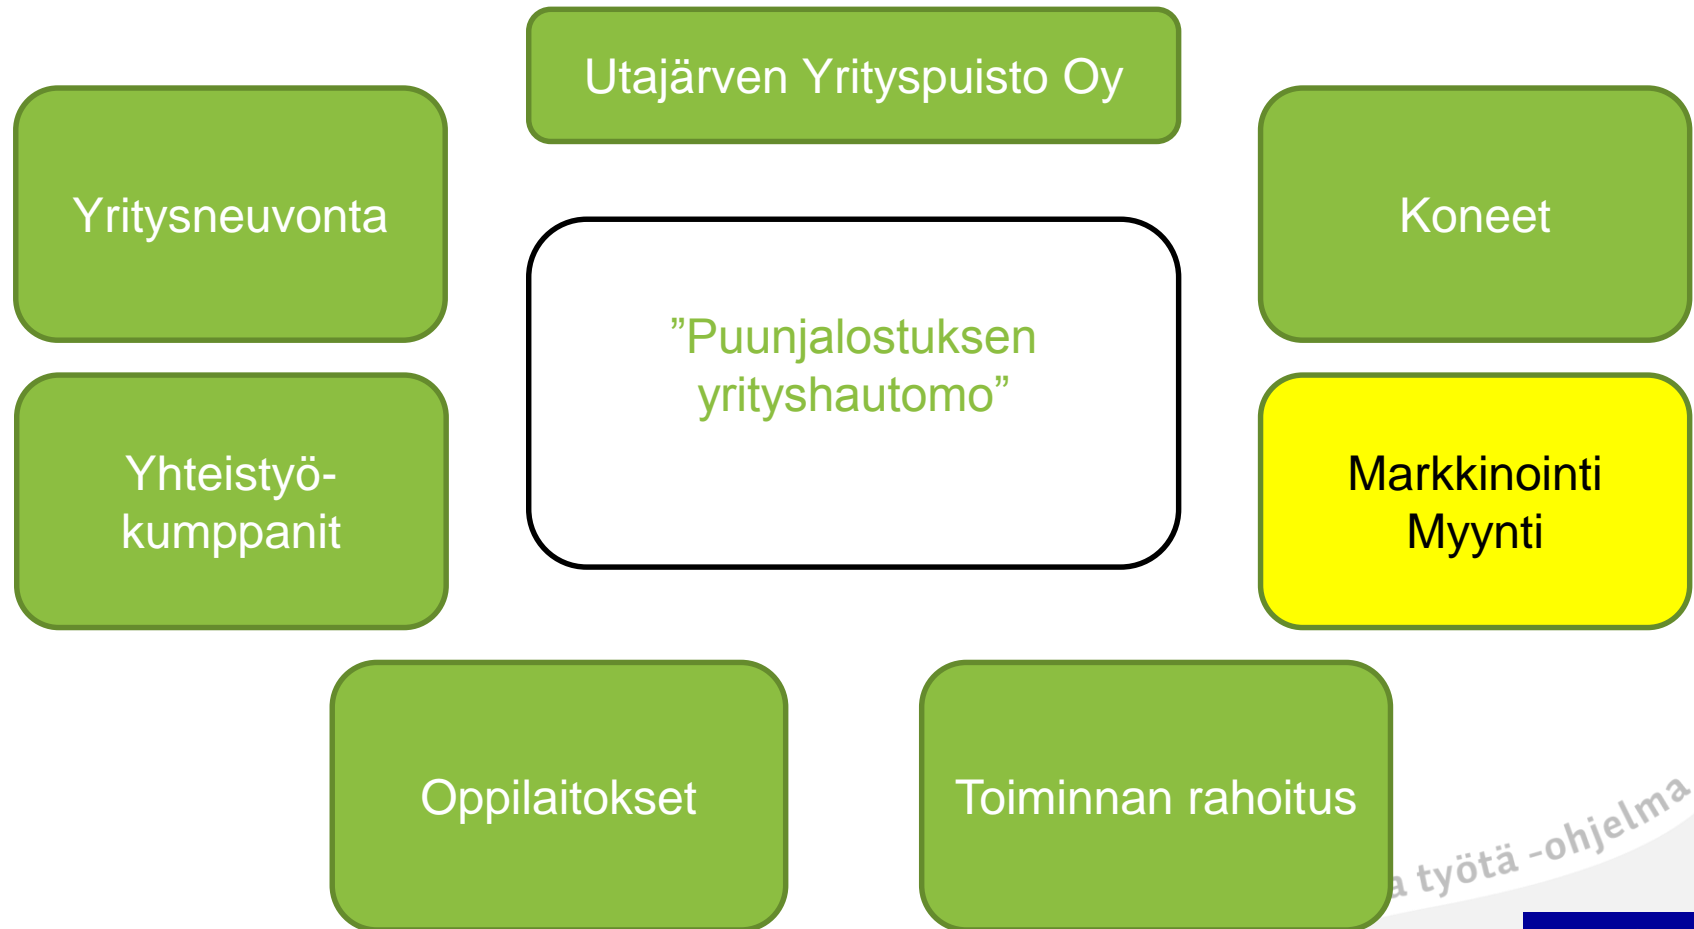

Konsepti-idean toimintamalli